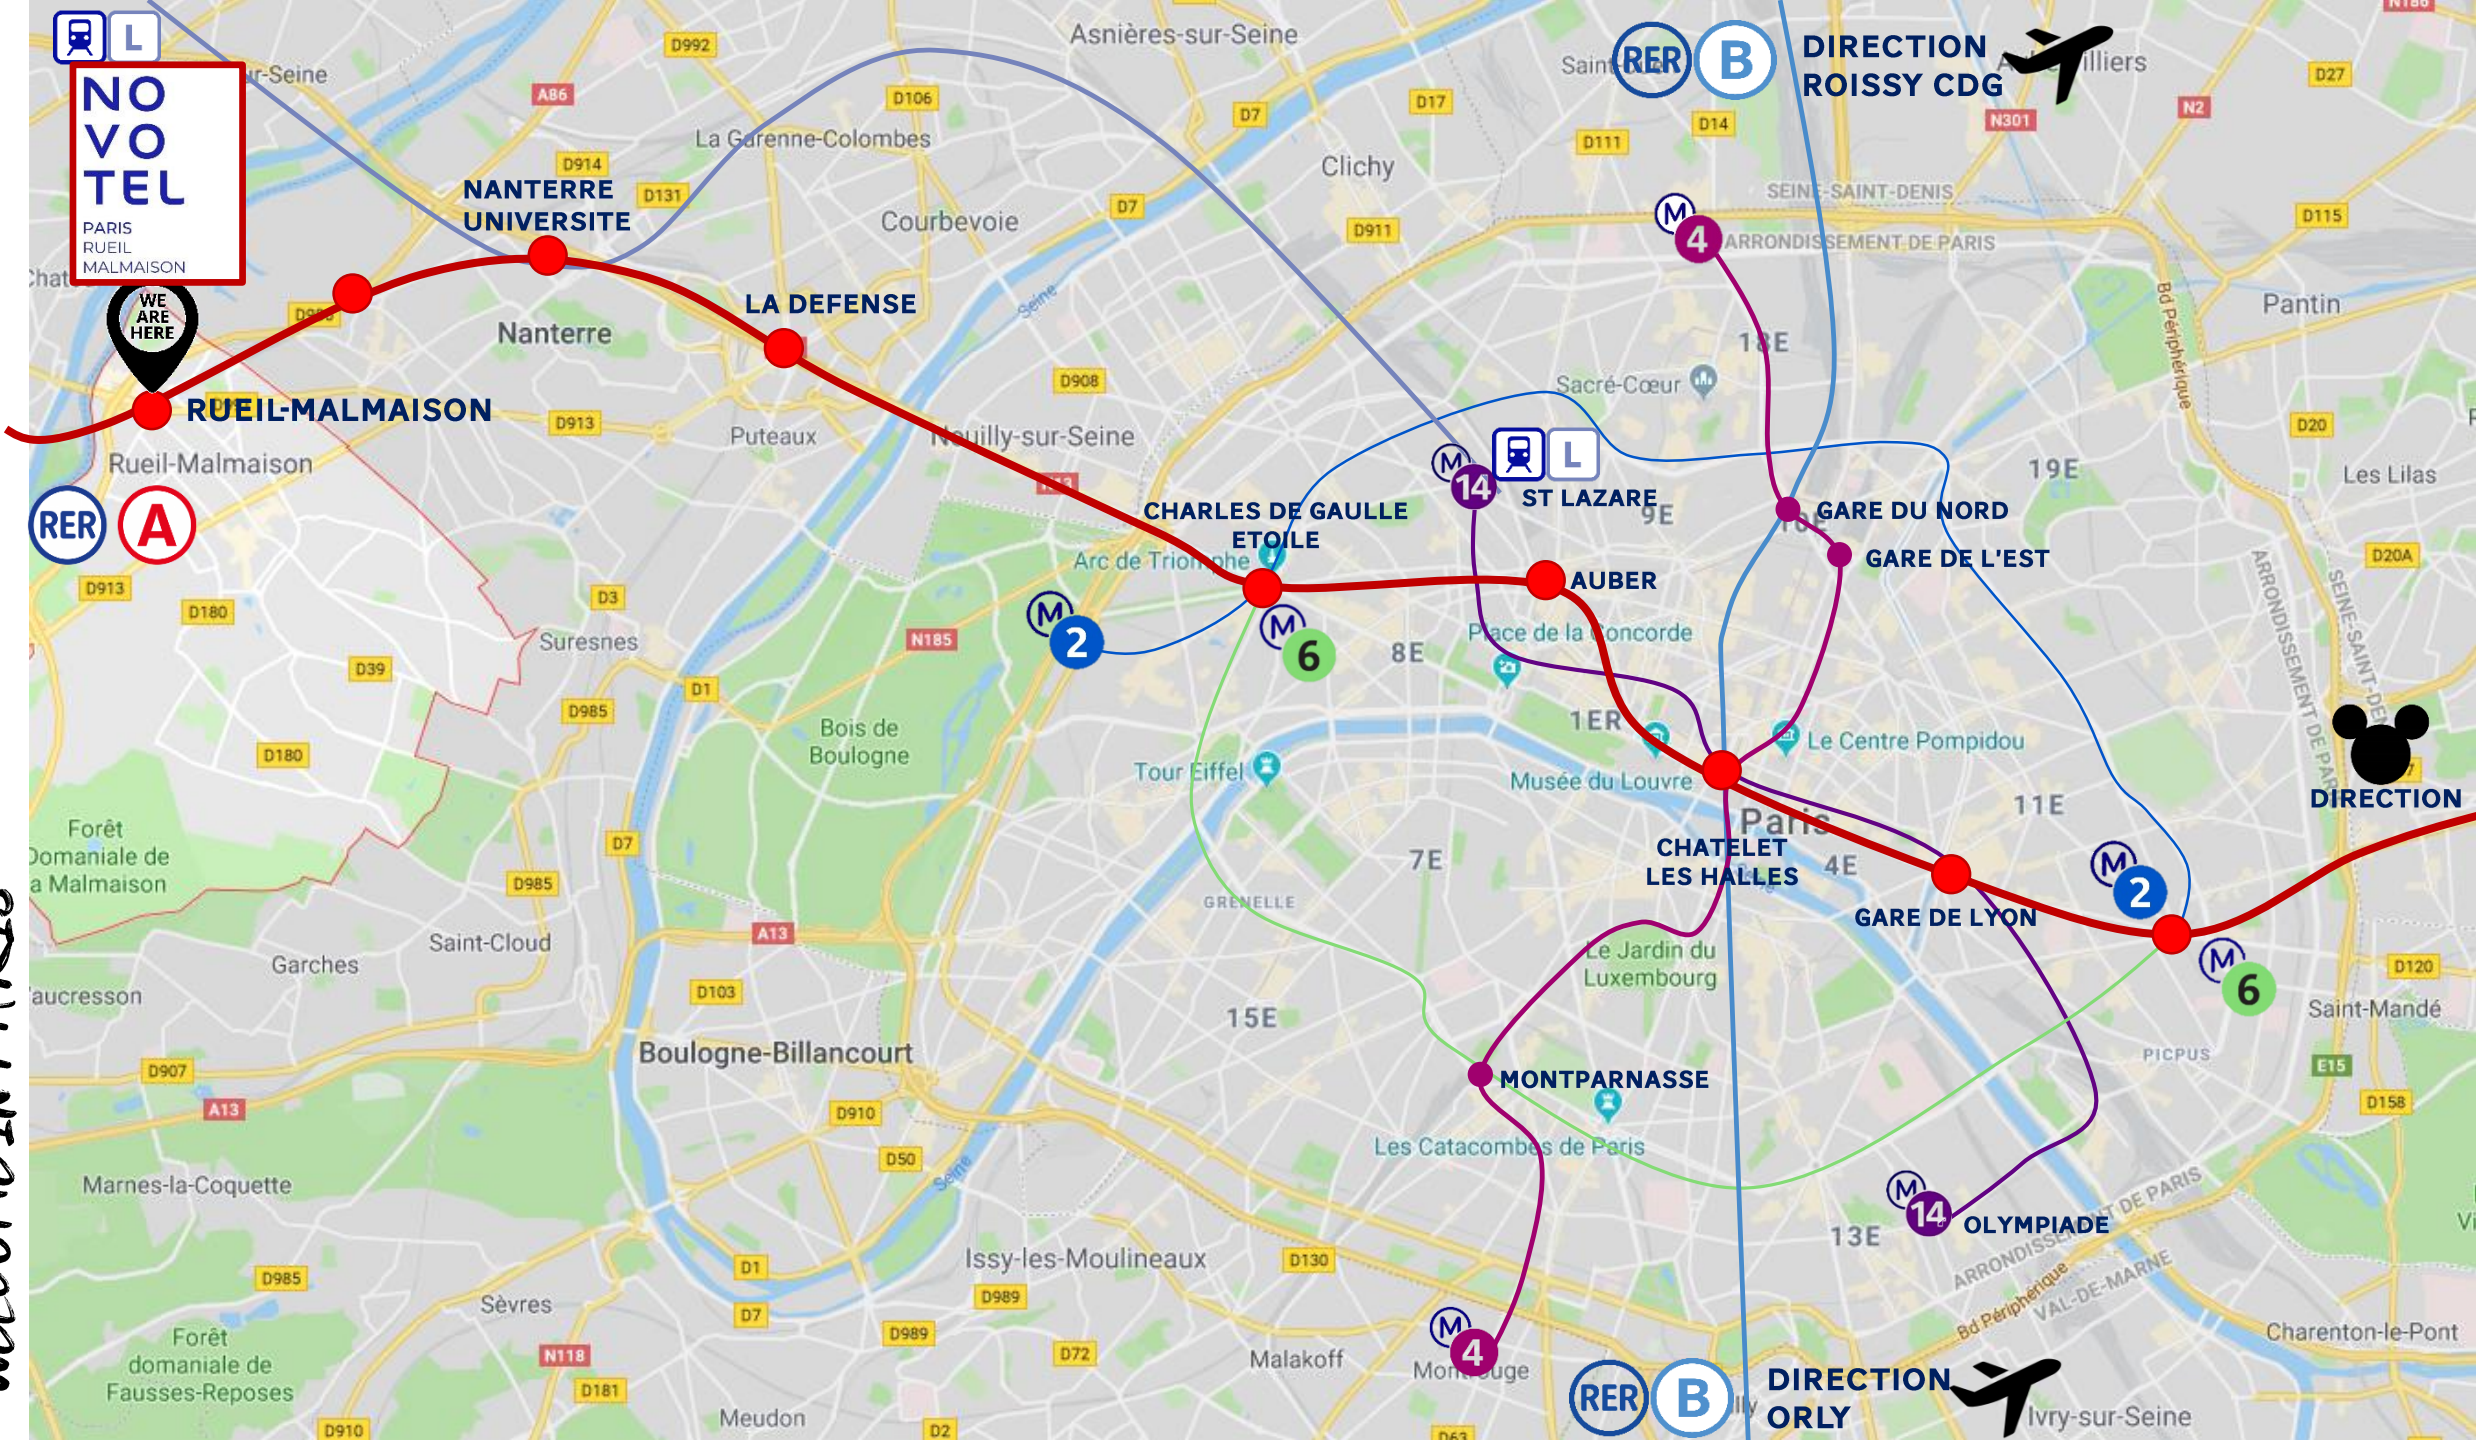

NOVO TEL
PARIS RUEIL MALMAISON

WELCOME IN PARIS

RER B

DIRECTION ROISSY CDG

RER A

ST LAZARE

M 2

M 6

M 4

GARE DU NORD

GARE DE L'EST

M 14

AUBER

CHARLES DE GAULLE ETOILE

CHATELET LES HALLES

GARE DE LYON

M 2

M 6

MONTPARNASSE

M 14

OLYMPIADE

RER B

DIRECTION ONLY

DIRECTION